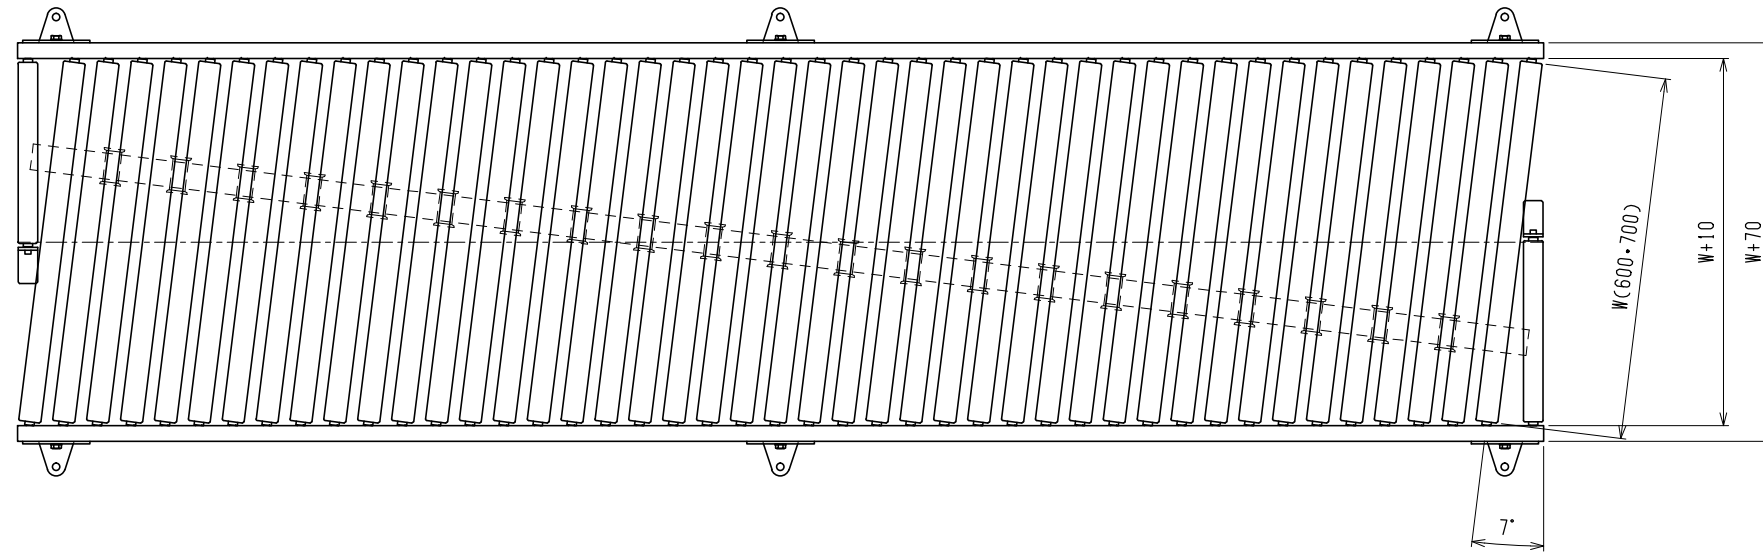

品番	品名	材質	台分個数	製作個数	備考
----	----	----	------	------	----

				尺度		客先	殿	株式会社 マキテック
				日付				
				承認	検図	名称	図番	
					製図			
改訂番号	年月日	改訂事由	担当			平ハル駆動斜行ローコンベヤ FLY-SK42 2950L		