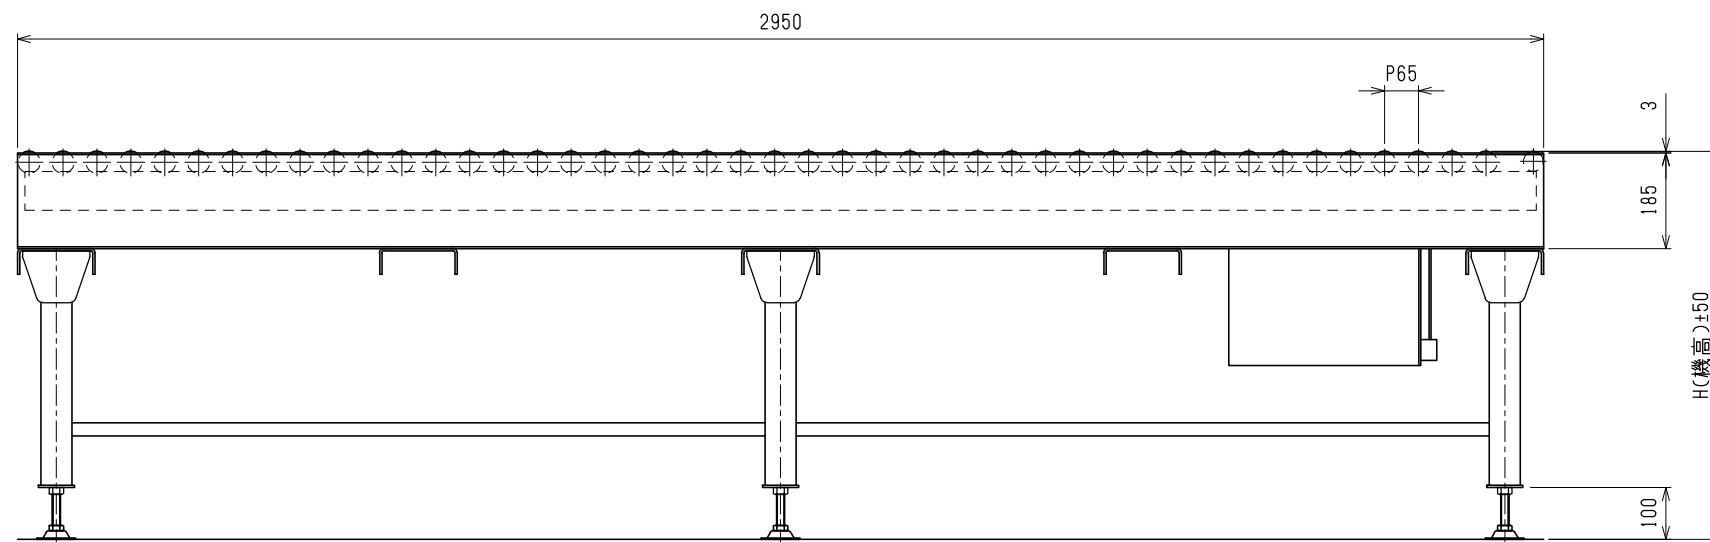

品番	品名	材質	台分個数	製作個数	備考
----	----	----	------	------	----

				尺度		客先	殿	株式会社 マキテック
				日付				
				承認	検図	名称	図番	
					製図			
改訂番号	年月日	改訂事由	担当			平ハル駆動斜行ローコンベヤ FLY-SK42 2950L		