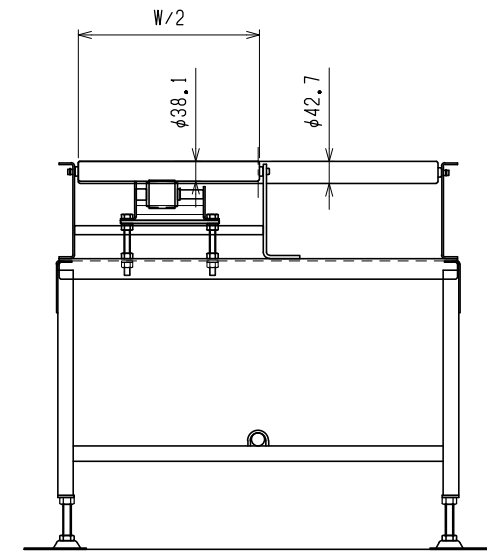

品番	品名	材質	台分個数	製作個数	備考
----	----	----	------	------	----

				尺度		客先	殿	株式会社 マキテック
				日付				
				承認	検図	名称	図番	
					製図			
改訂番号	年月日	改訂事由	担当			平ハル駆動斜行ローコンベヤ FLY-SK42 2950L		