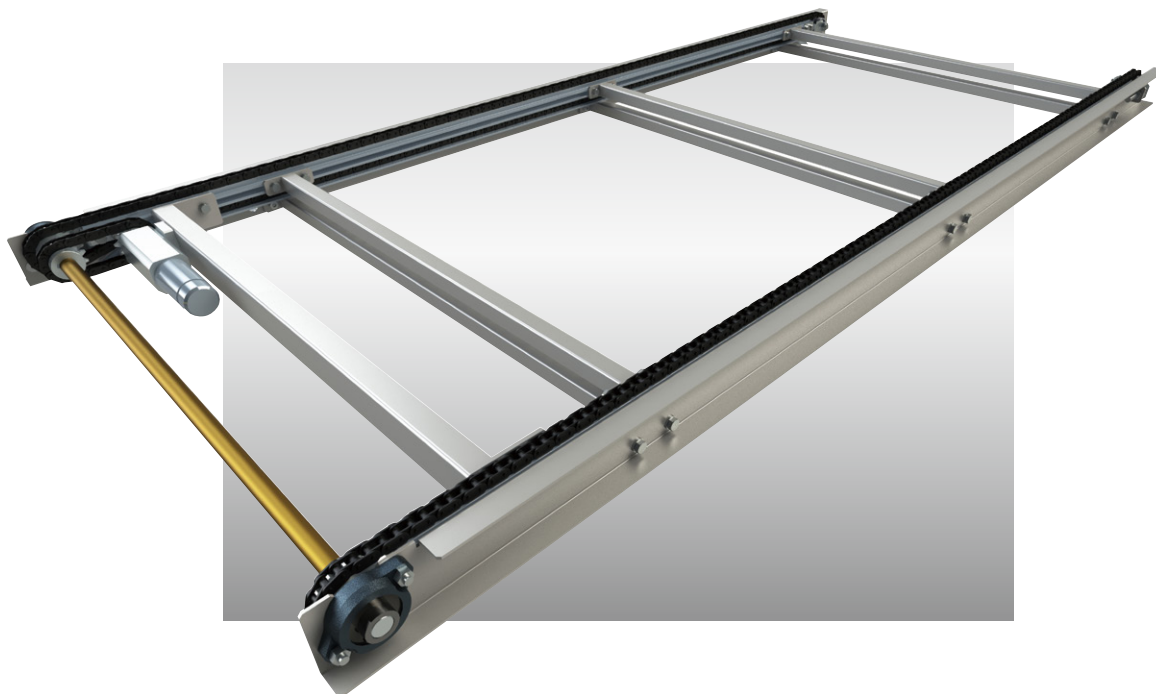

ADCV DCチェーンコンベヤ

スチール製

チェーン伝達

DCモータを使用した、低床型のチェーンコンベヤです。

仕様

(単位 mm)

型式	ADCV	
使用チェーン	#40 小判型スチールチェーン	
チェーン幅(W)	350~1,100	
フレーム	[70×30×3.2	
機長(L)	800~2,000	
機幅	チェーン芯々幅+84	
機高(H)	83.3	
搬送能力(kg/台)	搬送速度2.3~23.5m/min:max30	搬送速度23.6~32m/min:max25
搬送速度(V)(m/min)	2.3~32	
電源	DC24V	

※使用条件の組合せにより上記仕様が変わる場合があります。