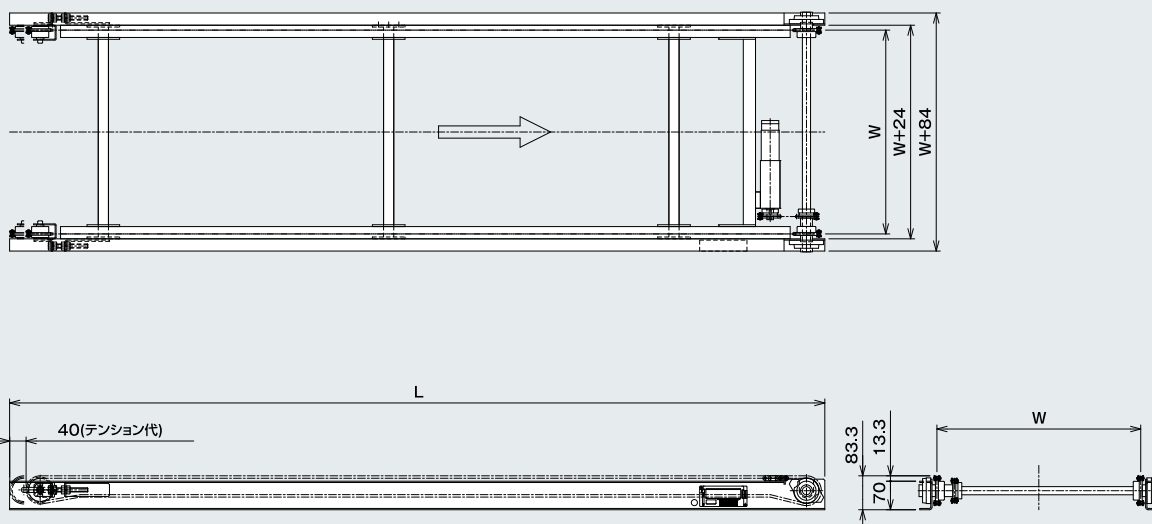

ADCV DCチェーンコンベヤ

スチール製

チェーン伝達

DCモータを使用した、低床型のチェーンコンベヤです。

仕様

(単位 mm)

型式	ADCV	
使用チェーン	#40 小判型スチールチェーン	
チェーン幅(W)	350~1,100	
フレーム	[70×30×3.2	
機長(L)	800~2,000	
機幅	チェーン芯々幅+84	
機高(H)	83.3	
搬送能力(kg/台)	搬送速度2.3~23.5m/min:max30	搬送速度23.6~32m/min:max25
搬送速度(V)(m/min)	2.3~32	
電源	DC24V	

※使用条件の組合せにより上記仕様が変わる場合があります。