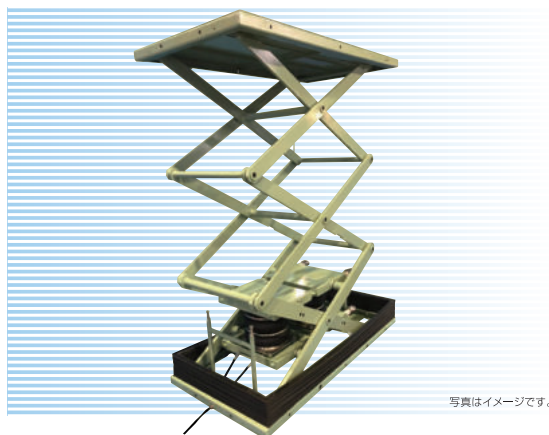

HL4-1400D-MG

積載荷重: 320kg

ストローク: 1400mm

写真はイメージです。

DATA 標準仕様

型式	HL4-1400D-MG	
積載荷重	320kg	
ストローク(mm)	1400	
アーム段数	3段	
最低高さ(mm)	500	
最高高さ(mm)	1900	
上昇時間(Sec)0.5MPa	無負荷時 約11Sec / 負荷時 約18Sec	
テーブル寸法(mm)	L:	1500
	W:	800
自重目安(kg)	500	
塗装色	2.5G 6/3	

DRAWING 標準寸法

HL4-1500D-MG

積載荷重: 130kg

ストローク: 1500mm

写真はイメージです。

DATA 標準仕様

型式	HL4-1500D-MG	
積載荷重	130kg	
ストローク(mm)	1500	
アーム段数	3段	
最低高さ(mm)	500	
最高高さ(mm)	2000	
上昇時間(Sec)0.5MPa	無負荷時 約12Sec / 負荷時 約21Sec	
テーブル寸法(mm)	L:	1500
	W:	800
自重目安(kg)	500	
塗装色	2.5G 6/3	