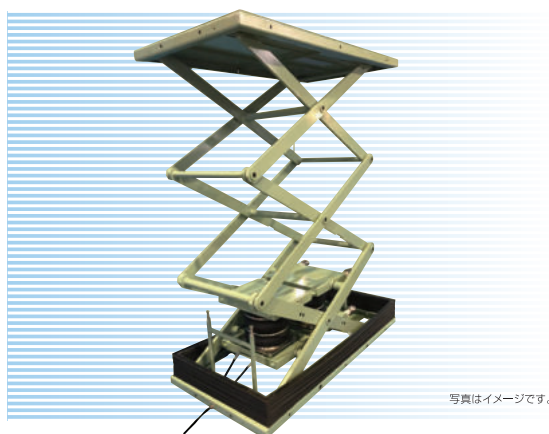

HL4-1400D-MG

積載荷重: 320kg

ストローク: 1400mm

写真はイメージです。

DATA 標準仕様

型式	HL4-1400D-MG	
積載荷重	320kg	
ストローク(mm)	1400	
アーム段数	3段	
最低高さ(mm)	500	
最高高さ(mm)	1900	
上昇時間(Sec)0.5MPa	無負荷時 約11Sec / 負荷時 約18Sec	
テーブル寸法(mm)	L:	1500
	W:	800
自重目安(kg)	500	
塗装色	2.5G 6/3	

DRAWING 標準寸法

HL4-1500D-MG

積載荷重: 130kg

ストローク: 1500mm

写真はイメージです。

DATA 標準仕様

型式	HL4-1500D-MG	
積載荷重	130kg	
ストローク(mm)	1500	
アーム段数	3段	
最低高さ(mm)	500	
最高高さ(mm)	2000	
上昇時間(Sec)0.5MPa	無負荷時 約12Sec / 負荷時 約21Sec	
テーブル寸法(mm)	L:	1500
	W:	800
自重目安(kg)	500	
塗装色	2.5G 6/3	