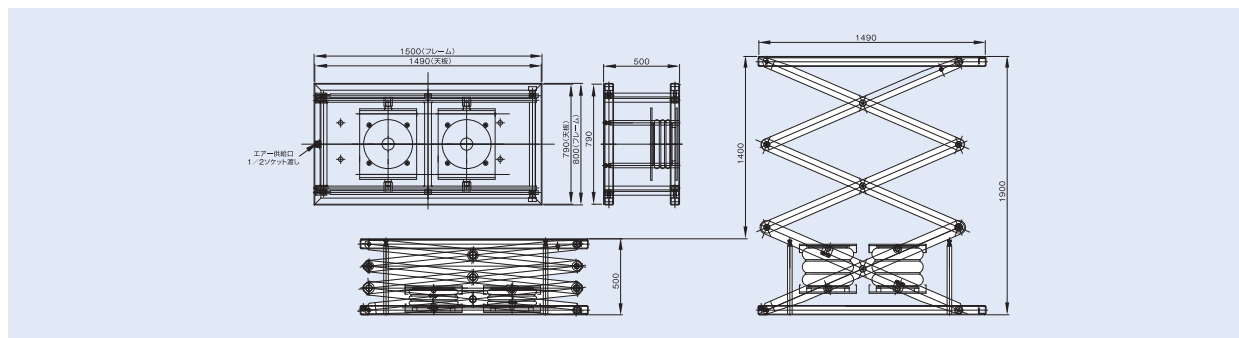

HL4-1400D-MG

積載荷重: 320kg

ストローク: 1400mm

写真はイメージです。

DATA 標準仕様

型式	HL4-1400D-MG	
積載荷重	320kg	
ストローク(mm)	1400	
アーム段数	3段	
最低高さ(mm)	500	
最高高さ(mm)	1900	
上昇時間(Sec)0.5MPa	無負荷時 約11Sec / 負荷時 約18Sec	
テーブル寸法(mm)	L:	1500
	W:	800
自重目安(kg)	500	
塗装色	2.5G 6/3	

DRAWING 標準寸法

HL4-1500D-MG

積載荷重: 130kg

ストローク: 1500mm

写真はイメージです。

DATA 標準仕様

型式	HL4-1500D-MG	
積載荷重	130kg	
ストローク(mm)	1500	
アーム段数	3段	
最低高さ(mm)	500	
最高高さ(mm)	2000	
上昇時間(Sec)0.5MPa	無負荷時 約12Sec / 負荷時 約21Sec	
テーブル寸法(mm)	L:	1500
	W:	800
自重目安(kg)	500	
塗装色	2.5G 6/3	

DRAWING 標準寸法