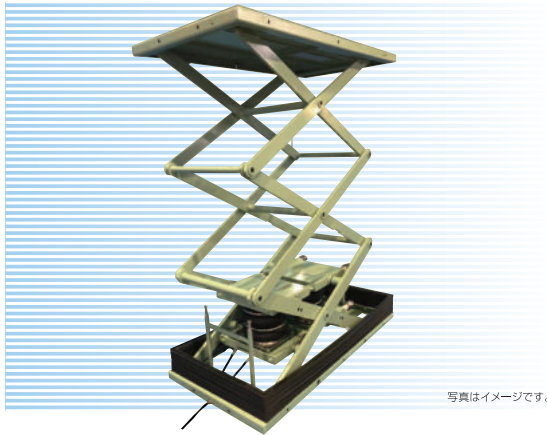

HL4-1200D-MG

積載荷重: 500kg

ストローク: 1200mm

DATA 標準仕様

型式	HL4-1200D-MG	
積載荷重	500kg	
ストローク(mm)	1200	
アーム段数	3段	
最低高さ(mm)	500	
最高高さ(mm)	1700	
上昇時間(Sec)0.5MPa	無負荷時 約8Sec / 負荷時 約13Sec	
テーブル寸法(mm)	L:	1500
	W:	800
自重目安(kg)	500	
塗装色	2.5G 6/3	

DRAWING 標準寸法

HL4-1300D-MG

積載荷重: 400kg

ストローク: 1300mm

DATA 標準仕様

型式	HL4-1300D-MG	
積載荷重	400kg	
ストローク(mm)	1300	
アーム段数	3段	
最低高さ(mm)	500	
最高高さ(mm)	1800	
上昇時間(Sec)0.5MPa	無負荷時 約9Sec / 負荷時 約15Sec	
テーブル寸法(mm)	L:	1500
	W:	800
自重目安(kg)	500	
塗装色	2.5G 6/3	