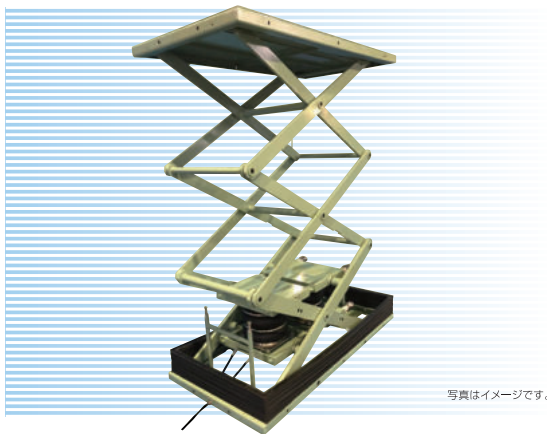

HL4-1200D-MG

積載荷重: 500kg

ストローク: 1200mm

DATA 標準仕様

型式	HL4-1200D-MG	
積載荷重	500kg	
ストローク(mm)	1200	
アーム段数	3段	
最低高さ(mm)	500	
最高高さ(mm)	1700	
上昇時間(Sec)0.5MPa	無負荷時 約8Sec / 負荷時 約13Sec	
テーブル寸法(mm)	L:	1500
	W:	800
自重目安(kg)	500	
塗装色	2.5G 6/3	

DRAWING 標準寸法

HL4-1300D-MG

積載荷重: 400kg

ストローク: 1300mm

DATA 標準仕様

型式	HL4-1300D-MG	
積載荷重	400kg	
ストローク(mm)	1300	
アーム段数	3段	
最低高さ(mm)	500	
最高高さ(mm)	1800	
上昇時間(Sec)0.5MPa	無負荷時 約9Sec / 負荷時 約15Sec	
テーブル寸法(mm)	L:	1500
	W:	800
自重目安(kg)	500	
塗装色	2.5G 6/3	