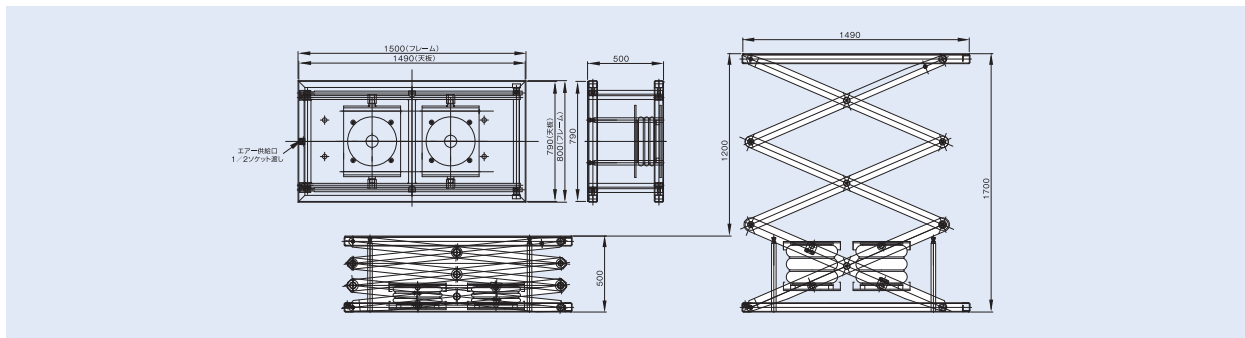

HL4-1200D-MG

積載荷重: 500kg

ストローク: 1200mm

DATA 標準仕様

型式	HL4-1200D-MG	
積載荷重	500kg	
ストローク(mm)	1200	
アーム段数	3段	
最低高さ(mm)	500	
最高高さ(mm)	1700	
上昇時間(Sec)0.5MPa	無負荷時 約8Sec / 負荷時 約13Sec	
テーブル寸法(mm)	L:	1500
	W:	800
自重目安(kg)	500	
塗装色	2.5G 6/3	

DRAWING 標準寸法

HL4-1300D-MG

積載荷重: 400kg

ストローク: 1300mm

DATA 標準仕様

型式	HL4-1300D-MG	
積載荷重	400kg	
ストローク(mm)	1300	
アーム段数	3段	
最低高さ(mm)	500	
最高高さ(mm)	1800	
上昇時間(Sec)0.5MPa	無負荷時 約9Sec / 負荷時 約15Sec	
テーブル寸法(mm)	L:	1500
	W:	800
自重目安(kg)	500	
塗装色	2.5G 6/3	

DRAWING 標準寸法