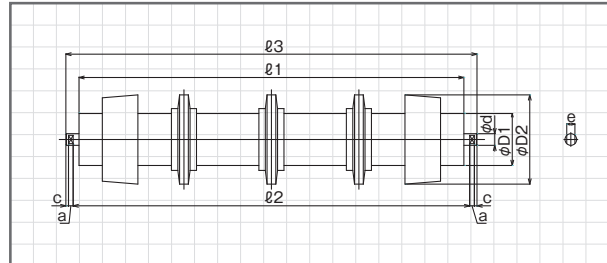

MODEL

RBRR

落荷防止リターンローラ単品

型式表示

RBRR - 400落荷防止
リターンローラ

ベルト巾

SIZE

(単位: mm)

型式	ベルト巾	D1	D2	ℓ1	ℓ2	ℓ3	c	a	e	d	BBNo.	ローラ重量(kg)
RBRR-400	400	89.1	153	460	480	505	4.5	8	14	20	6204 2RS	6.7
RBRR-450	450	89.1	153	510	530	555	4.5	8	14	20	6204 2RS	7.5
RBRR-500	500	89.1	153	560	580	605	4.5	8	14	20	6204 2RS	7.9
RBRR-600	600	89.1	153	660	680	705	4.5	8	14	20	6204 2RS	9.2
RBRR-750	750	89.1	153	850	880	905	4.5	8	14	20	6204 2RS	11.2
RBRR-900	900	89.1	153	1000	1030	1055	4.5	8	14	20	6204 2RS	12.5
RBRR-1050	1050	89.1	153	1150	1180	1215	6.5	11	18	25	6205 ZZ	15.8
RBRR-1200	1200	89.1	153	1300	1330	1365	6.5	11	18	25	6205 ZZ	17.7

ゴムスリーブ付リターンローラ リング寸法

型式:RBRR-400 	型式:RBRR-450
型式:RBRR-500 	型式:RBRR-600
型式:RBRR-750 	型式:RBRR-900
型式:RBRR-1050 	型式:RBRR-1200