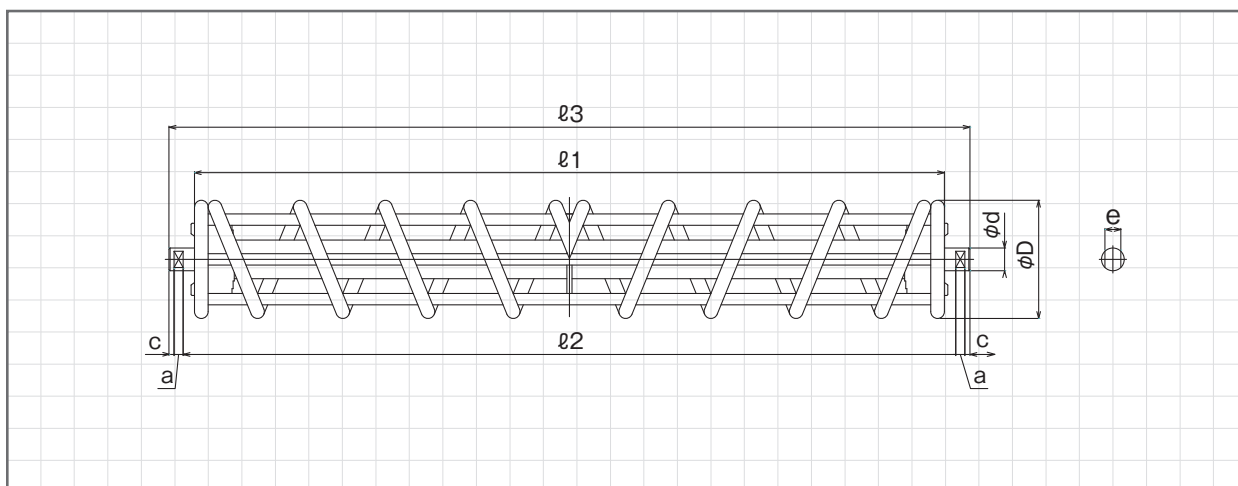

## 型式表示

## SIZE

(単位: mm)

型式	ベルト巾	D	l1	l2	l3	c	a	e	d	BBNo.	ローラ重量(kg)
SRR-400	400	104	460	480	505	4.5	8	14	20	6204 2RS	6.2
SRR-450	450	104	510	530	555	4.5	8	14	20	6204 2RS	6.7
SRR-500	500	104	560	580	605	4.5	8	14	20	6204 2RS	7.2
SRR-600	600	104	660	680	705	4.5	8	14	20	6204 2RS	8.2
SRR-750	750	120	850	880	905	4.5	8	14	20	6204 2RS	10.9
SRR-900	900	120	1000	1030	1055	4.5	8	14	20	6204 2RS	12.6
SRR-1050	1050	140	1150	1180	1215	6.5	11	18	25	6205 ZZ	21.0
SRR-1200	1200	140	1300	1330	1365	6.5	11	18	25	6205 ZZ	23.1