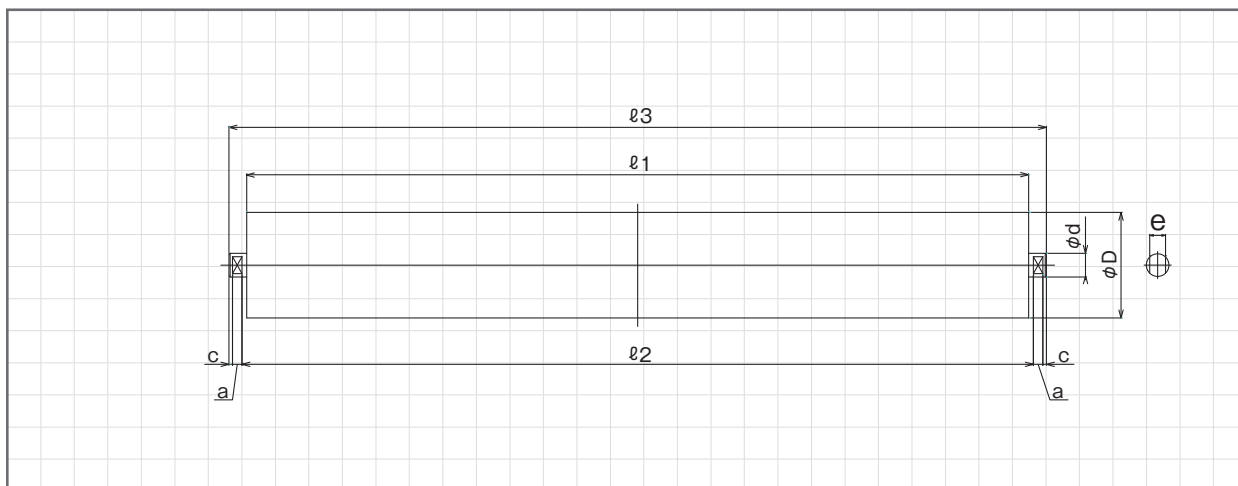

RR

リターンローラ単品

RR型リターンローラ単品は
KR型リターンローラセット、
KFC-1型フラットキャリヤローラセット
KAR型自動調芯リターンローラセットにも使用されています。

型式表示

RR - **400**

リターンローラ

ベルト巾

SIZE

(単位: mm)

型式	ベルト巾	D	l1	l2	l3	c	a	e	d	BBNo.	ローラ重量(kg)
RR-400	400	89.1	460	480	505	4.5	8	14	20	6204 2RS	4.8
RR-450	450	89.1	510	530	555	4.5	8	14	20	6204 2RS	5.2
RR-500	500	89.1	560	580	605	4.5	8	14	20	6204 2RS	5.6
RR-600	600	89.1	660	680	705	4.5	8	14	20	6204 2RS	6.6
RR-750	750	114.3	850	880	905	4.5	8	14	20	6204 2RS	11.2
RR-900	900	114.3	1000	1030	1055	4.5	8	14	20	6204 2RS	13.0
RR-1050	1050	139.8	1150	1180	1215	6.5	11	18	25	6205 ZZ	18.6
RR-1200	1200	139.8	1300	1330	1365	6.5	11	18	25	6205 ZZ	21.0