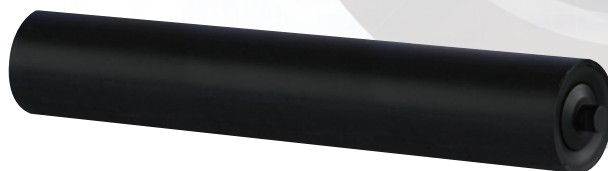

RR

リターンローラ単品

RR型リターンローラ単品は
KR型リターンローラセット、
KFC-1型フラットキャリヤローラセット
KAR型自動調芯リターンローラセットにも使用されています。

型式表示

RR - **400**

リターンローラ

ベルト巾

SIZE

(単位: mm)

型式	ベルト巾	D	l1	l2	l3	c	a	e	d	BBNo.	ローラ重量(kg)
RR-400	400	89.1	460	480	505	4.5	8	14	20	6204 2RS	4.8
RR-450	450	89.1	510	530	555	4.5	8	14	20	6204 2RS	5.2
RR-500	500	89.1	560	580	605	4.5	8	14	20	6204 2RS	5.6
RR-600	600	89.1	660	680	705	4.5	8	14	20	6204 2RS	6.6
RR-750	750	114.3	850	880	905	4.5	8	14	20	6204 2RS	11.2
RR-900	900	114.3	1000	1030	1055	4.5	8	14	20	6204 2RS	13.0
RR-1050	1050	139.8	1150	1180	1215	6.5	11	18	25	6205 ZZ	18.6
RR-1200	1200	139.8	1300	1330	1365	6.5	11	18	25	6205 ZZ	21.0