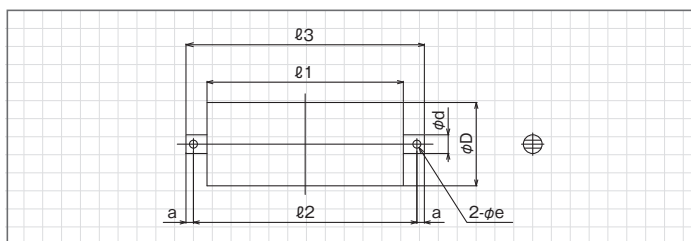

GCR

ガーランドキャリヤローラ単品

型式表示

SIZE

GCR - 400ガーランド
キャリヤローラ

ベルト巾

(単位: mm)

型式	ベルト巾	D	l1	l2	l3	a	e	d	BBNo.	ローラ重量(kg)
GCR-400	400	89.1	145	174	190	8	8.5	20	6204 2RS	2.1
GCR-450	450	89.1	165	194	210	8	8.5	20	6204 2RS	2.3
GCR-500	500	89.1	180	209	225	8	8.5	20	6204 2RS	2.4
GCR-600	600	89.1	210	239	255	8	8.5	20	6204 2RS	2.5
GCR-750	750	114.3	265	294	310	8	8.5	20	6204 2RS	3.9
GCR-900	900	114.3	315	344	360	8	8.5	20	6204 2RS	4.7

ガーランドキャリヤローラ用取付部品

●ジョイントリンク

型式表示

ベルト巾 400~900W用

JL-80

●シャックル

型式表示

ベルト巾 400~900W用