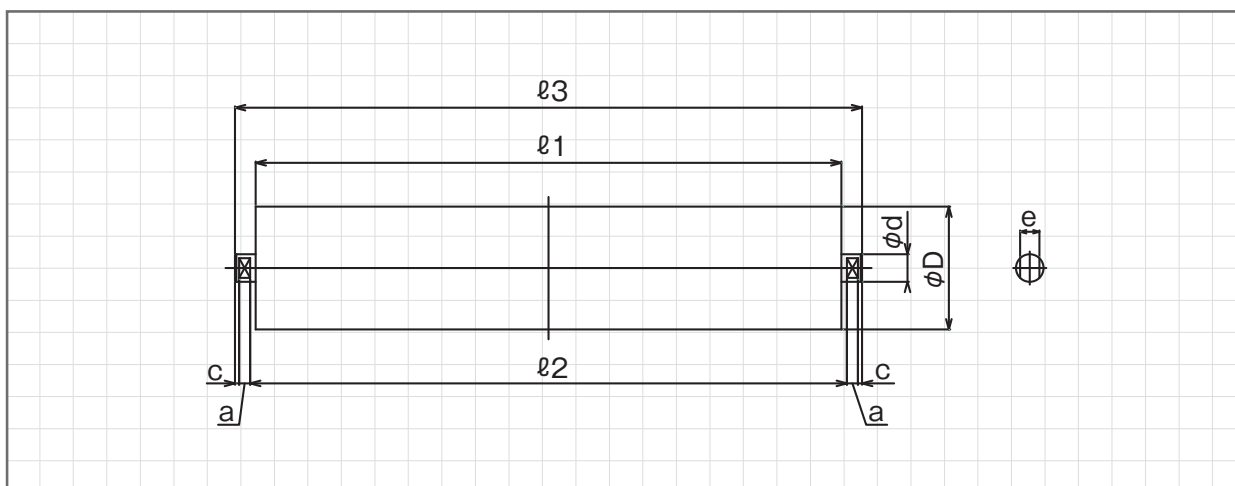

VCR

VC型キャリヤローラ単品

型式表示

VCR - 400

VC型キャリヤローラ

ベルト巾

SIZE

(単位: mm)

型 式	ベルト巾	D	ℓ1	ℓ2	ℓ3	c	a	e	d	BBNo.	ローラ重量(kg)
VCR-400	400	89.1	225	233	255	3	8	14	20	6204 2RS	2.6
VCR-450	450	89.1	250	258	280	3	8	14	20	6204 2RS	2.8
VCR-500	500	89.1	275	283	305	3	8	14	20	6204 2RS	3.0
VCR-600	600	89.1	325	333	355	3	8	14	20	6204 2RS	3.4
VCR-750	750	114.3	415	423	445	3	8	14	20	6204 2RS	5.8
VCR-900	900	114.3	490	498	520	3	8	14	20	6204 2RS	6.7