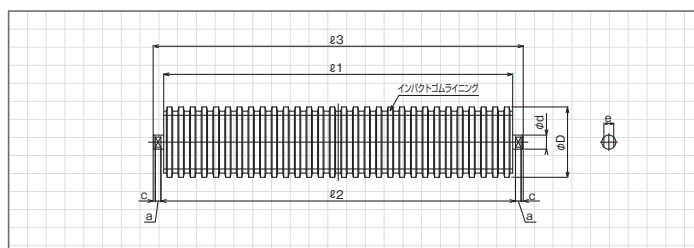

FICR2 フラットインパクトキャリヤローラ2本型単品

型式表示

SIZE

FICR2 - 900

フラットインパクトキャリヤローラ2本型

ベルト巾

(単位: mm)

型式	ベルト巾	D	l1	l2	l3	c	a	e	d	BBNo.	ローラ重量(kg)
FICR2-900	900	115	475	483	505	3	8	14	20	6204 2RS	6.3
FICR2-1050	1050	140	550	560	590	4	11	18	25	6205 ZZ	10.5
FICR2-1200	1200	140	625	635	665	4	11	18	25	6205 ZZ	11.8