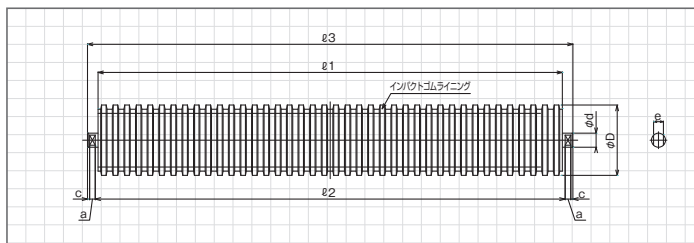

FICR

フラットインパクトキャリヤローラ単品

RR型リターンローラ単品はKR型リターンローラセット、KFC-1型フラットキャリヤローラセット、KAR型自動調芯リターンローラセットにも使用されています。

FICR1 フラットインパクトキャリヤローラ1本型単品

型式表示

SIZE

FICR1 - 400

フラットインパクトキャリヤローラ1本型

ベルト巾

(単位: mm)

型式	ベルト巾	D	l1	l2	l3	c	a	e	d	BBNo.	ローラ重量(kg)
FICR1-400	400	100	460	480	505	4.5	8	14	20	6204 2RS	5.4
FICR1-450	450	100	510	530	555	4.5	8	14	20	6204 2RS	5.9
FICR1-500	500	100	560	580	605	4.5	8	14	20	6204 2RS	6.4
FICR1-600	600	100	660	680	705	4.5	8	14	20	6204 2RS	7.5
FICR1-750	750	115	850	880	905	4.5	8	14	20	6204 2RS	10.8
FICR1-900	900	115	1000	1030	1055	4.5	8	14	20	6204 2RS	12.6

FICR2 フラットインパクトキャリヤローラ2本型単品

型式表示

SIZE

FICR2 - 900

フラットインパクトキャリヤローラ2本型

ベルト巾

(単位: mm)

型式	ベルト巾	D	l1	l2	l3	c	a	e	d	BBNo.	ローラ重量(kg)
FICR2-900	900	115	475	483	505	3	8	14	20	6204 2RS	6.3
FICR2-1050	1050	140	550	560	590	4	11	18	25	6205 ZZ	10.5
FICR2-1200	1200	140	625	635	665	4	11	18	25	6205 ZZ	11.8