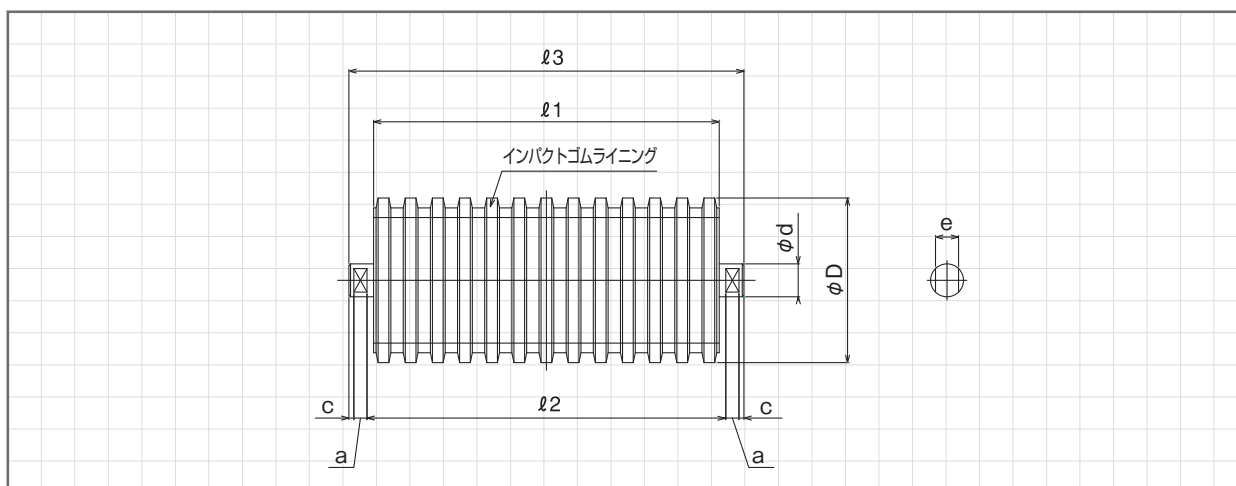

## 型式表示

## SIZE

(単位: mm)

型式	ベルト巾	D	l1	l2	l3	c	a	e	d	BBNo.	ローラ重量(kg)
ICR-400	400	100	145	153	175	3	8	14	20	6204 2RS	2.2
ICR-450	450	100	165	173	195	3	8	14	20	6204 2RS	2.4
ICR-500	500	100	180	188	210	3	8	14	20	6204 2RS	2.6
ICR-600	600	100	210	218	240	3	8	14	20	6204 2RS	2.7
ICR-750	750	115	265	273	295	3	8	14	20	6204 2RS	3.7
ICR-900	900	115	315	323	345	3	8	14	20	6204 2RS	4.5
ICR-1050	1050	140	370	380	410	4	11	18	25	6205 ZZ	7.4
ICR-1200	1200	140	420	430	460	4	11	18	25	6205 ZZ	8.2