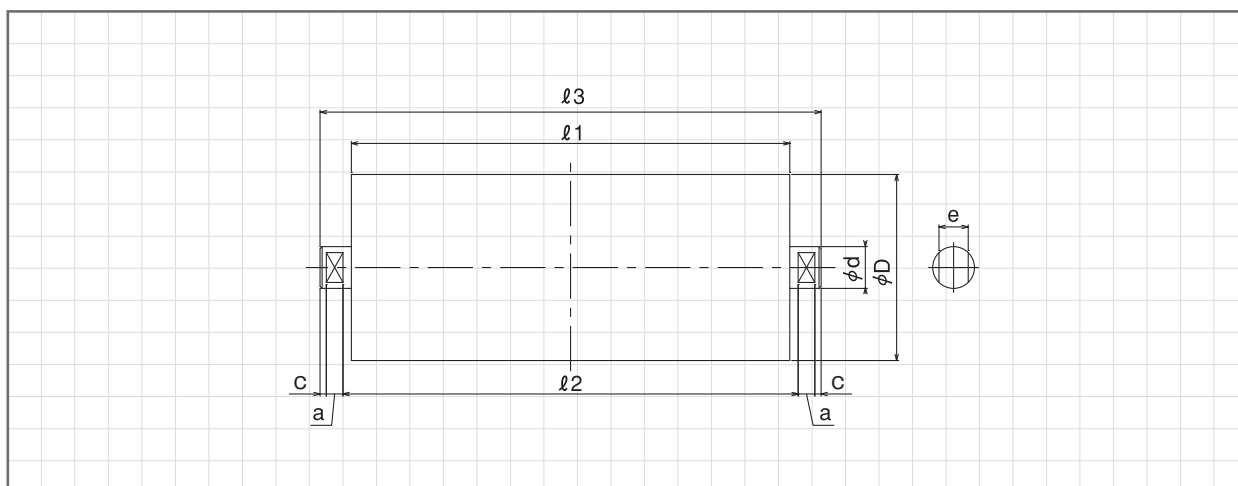

CR

キャリヤローラ単品

CR型キャリヤローラ単品は、
KC型キャリヤローラセット、KAC型自動調芯キャリヤローラセット
及びA型押えリターンローラセットにも使用されております。

型式表示

CR - 400

キャリヤ
ローラ

ベルト巾

SIZE

(単位: mm)

型式	ベルト巾	D	l1	l2	l3	c	a	e	d	BBNo.	ローラ重量(kg)
CR-400	400	89.1	145	153	175	3	8	14	20	6204 2RS	2.0
CR-450	450	89.1	165	173	195	3	8	14	20	6204 2RS	2.2
CR-500	500	89.1	180	188	210	3	8	14	20	6204 2RS	2.3
CR-600	600	89.1	210	218	240	3	8	14	20	6204 2RS	2.4
CR-750	750	114.3	265	273	295	3	8	14	20	6204 2RS	3.8
CR-900	900	114.3	315	323	345	3	8	14	20	6204 2RS	4.6
CR-1050	1050	139.8	370	380	410	4	11	18	25	6205 ZZ	7.0
CR-1200	1200	139.8	420	430	460	4	11	18	25	6205 ZZ	7.8