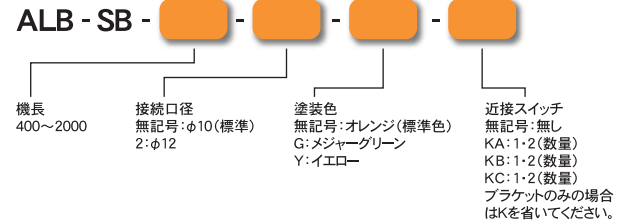

ALB-SB

ストローク:30mm

中荷重用

サイドガイドピン方式
上から簡単に取り付けができます。
近接スイッチ取付可能です。

■ 型式の選び方

■ 標準仕様

(単位 mm)

型 式	ALB-SB																
	400	500	600	700	800	900	1000	1100	1200	1300	1400	1500	1600	1700	1800	1900	2000
全長(L)	400	500	600	700	800	900	1000	1100	1200	1300	1400	1500	1600	1700	1800	1900	2000
取付ピッチ(P)	300	400	500	600	700	800	900	1000	1100	1200	1300	1400	1500	1600	1700	1800	1900
耐荷重(kg)	95	140	180	220	260	300	340	380	420	460	500	540	580	620	660	700	740
空気消費量(Nℓ)	3.0	3.75	4.5	5.25	6.0	6.75	7.5	8.25	9.0	9.75	10.5	11.25	12.0	12.75	13.5	14.25	15.0
目安自重(kg)	12.1	14.3	16.5	18.7	20.9	23.8	26.0	28.2	30.4	32.6	34.8	37.0	39.2	41.4	43.6	45.8	48.0

※耐荷重値(kg)は内圧0.5MPa(5kg/cm²)時のエアリフト本体に等分布荷重の際の概算理論値です。
選定時には、耐荷重値(kg)の70%で選定して下さい。

【近接スイッチ取付け位置及び型式表記】