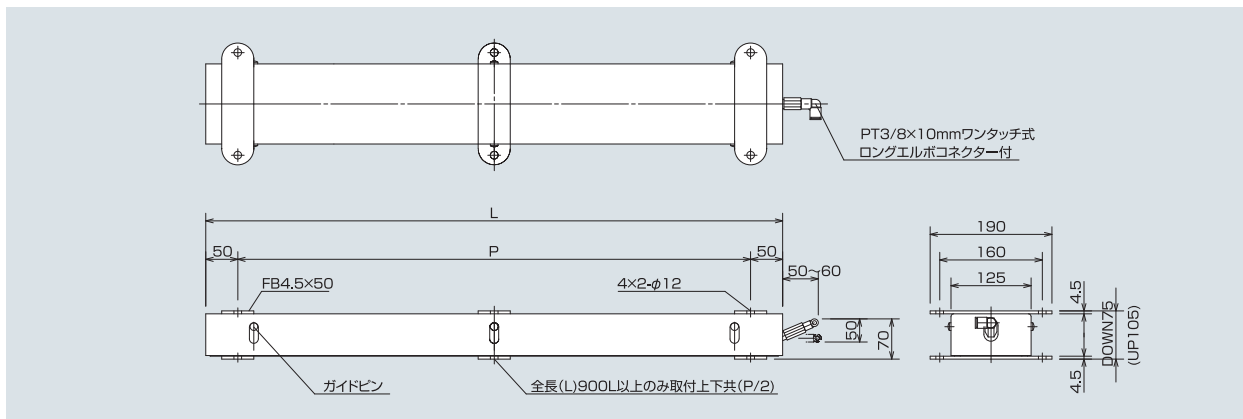

ALB-SB

ストローク:30mm

中荷重用

サイドガイドピン方式
上から簡単に取り付けができます。
近接スイッチ取付可能です。

■ 型式の選び方

■ 標準仕様

(単位 mm)

型 式	ALB-SB																
	400	500	600	700	800	900	1000	1100	1200	1300	1400	1500	1600	1700	1800	1900	2000
全長(L)	400	500	600	700	800	900	1000	1100	1200	1300	1400	1500	1600	1700	1800	1900	2000
取付ピッチ(P)	300	400	500	600	700	800	900	1000	1100	1200	1300	1400	1500	1600	1700	1800	1900
耐荷重(kg)	95	140	180	220	260	300	340	380	420	460	500	540	580	620	660	700	740
空気消費量(Nℓ)	3.0	3.75	4.5	5.25	6.0	6.75	7.5	8.25	9.0	9.75	10.5	11.25	12.0	12.75	13.5	14.25	15.0
目安自重(kg)	12.1	14.3	16.5	18.7	20.9	23.8	26.0	28.2	30.4	32.6	34.8	37.0	39.2	41.4	43.6	45.8	48.0

※耐荷重値(kg)は内圧0.5MPa(5kg/cm²)時のエアリフト本体に等分布荷重の際の概算理論値です。
選定時には、耐荷重値(kg)の70%で選定して下さい。

【近接スイッチ取付け位置及び型式表記】