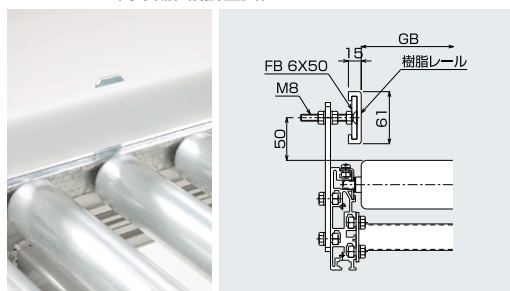

## ガイド

**GB-1** (パイプ・高さ・幅調整式)

**GB-3** (平樹脂・幅調整式)

(単位 mm)

**GB-4** (平樹脂・幅調整式)

## 2BK

スチール製

C60×30

## ALK

アルミ製

C60×30