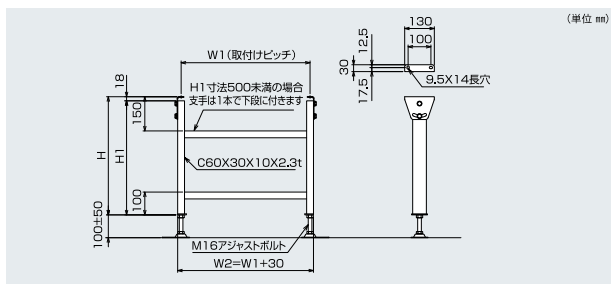

ガイド

(単位 mm)

2BK

スチール製

C60×30

2FB

スチール製

□75×45

ALK

アルミ製

C60×30