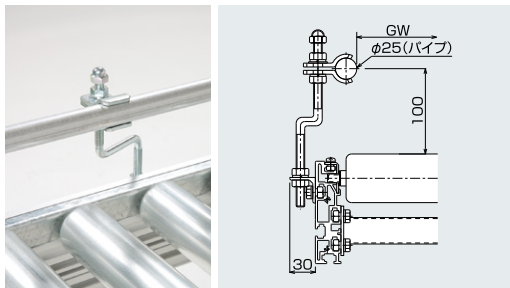

## ガイド

**GB-1** (パイプ・高さ・幅調整式)

**GB-3** (平樹脂・幅調整式)

(単位 mm)

**GB-4** (平樹脂・幅調整式)

## 2BK

スチール製

C60×30

## ALK

アルミ製

C60×30