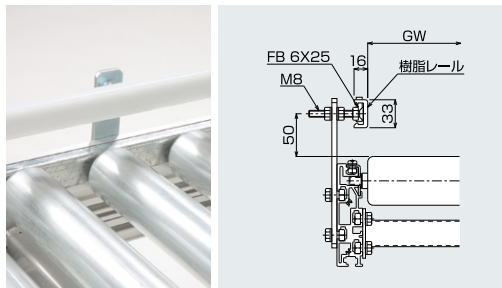

## ガイド

**GB-1** (パイプ・高さ・幅調整式)

**GB-3** (平樹脂・幅調整式)

(単位 mm)

**GB-4** (平樹脂・幅調整式)

## 2BK

スチール製

C60×30