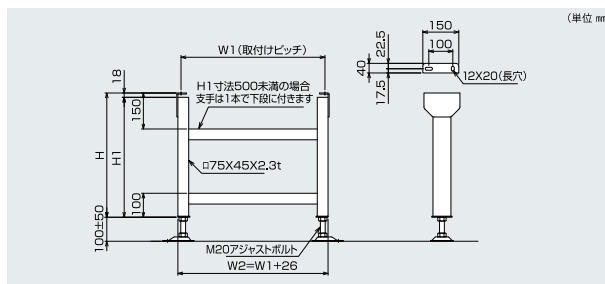

ガイド

(単位 mm)

2BK

スチール製

C60×30

2FB

スチール製

□75×45

ALK

アルミ製

C60×30