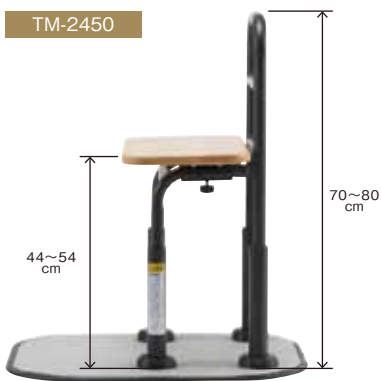

面手すり

# 面タッチ・PLUS NEW

面タッチ・PLUS  
【TM-2350】

面タッチ・PLUS  
【TM-2450】

### 仕様

製品サイズ: 【共通】W50.5×D60.5×H71~81cm  
 面手すり寸法: 【TM-2350】W50×D25cm×H34~44cm(5段階調整2.5cm間隔)  
 【TM-2450】W50×D25cm×H44~54cm(5段階調整2.5cm間隔)  
 底板サイズ: W50.5×D60.5cm×H1cm  
 重量: 【TM-2350】約24.8Kg 【TM-2450】約25.3Kg  
 材質: ベース(スチール)、フレーム(スチール)、面手すり(集成材【ゴムノキ】)、ベース部モール(PVC)カーペット(【表】ポリエステル【裏】アクリル)  
 最大使用者体重: 100kg  
 梱包サイズ: 【共通】W71.2×D33.8×H22.4cm  
 梱包重量: 【TM-2350】約12.4Kg 【TM-2450】約13Kg  
 底板梱包サイズ・重量: 【底板】W62.5×D53.4×H3.8cm・約16kg