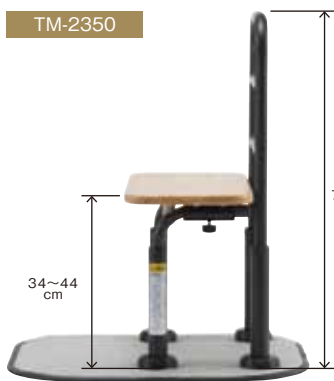

面手すり

# 面タッチ・PLUS NEW

面タッチ・PLUS  
【TM-2350】

面タッチ・PLUS  
【TM-2450】

### 仕様

製品サイズ: 【共通】W50.5×D60.5×H71~81cm  
 面手すり寸法: 【TM-2350】W50×D25cm×H34~44cm(5段階調整2.5cm間隔)  
 【TM-2450】W50×D25cm×H44~54cm(5段階調整2.5cm間隔)  
 底板サイズ: W50.5×D60.5cm×H1cm  
 重量: 【TM-2350】約24.8Kg 【TM-2450】約25.3Kg  
 材質: ベース(スチール)、フレーム(スチール)、面手すり(集成材【ゴムノキ】)、ベース部モール(PVC)カーペット(【表】ポリエステル【裏】アクリル)  
 最大使用者体重: 100kg  
 梱包サイズ: 【共通】W71.2×D33.8×H22.4cm  
 梱包重量: 【TM-2350】約12.4Kg 【TM-2450】約13Kg  
 底板梱包サイズ・重量: 【底板】W62.5×D53.4×H3.8cm・約16kg