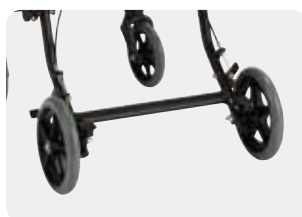

コンパクト介助車

テイクアルファ **NEW**

車に載せやすい8kgの軽量車いす

アームサポート跳ね上げができ、収納式フットサポートと収納バッグが付いているので旅行先でも便利です。

NP-003NC
(ネイビーチェック)

折りたたみ時
(自立します)

跳ね上げ式アームサポート

パーキングブレーキ

収納バッグ付き

NEW

テイクアルファ (介助式 背固定タイプ)

■背固定・介助 ■介助ブレーキ ■駐車ブレーキ ■安全ベルト ■アルミフレーム
■耐荷重75kg

¥47,000 (非課税)

品番 NP-003NC JANコード 4968501-792502

■シートカラー

ネイビーチェック

仕様

カラー: ネイビーチェック
サイズ: W49(49)×D82(32)×H90(60)cm
() 折りたたみ時

前座高: 48cm
後座高: 44cm
座面幅: 32cm
座面奥行: 36cm
バックサポート高: 31cm
アームサポート高: 25cm

前輪: 6インチ
後輪: 8インチ
重量: 8kg

耐荷重: 75kg

主材質: フレーム(アルミ)、前輪キャスター(PVC)、後輪(PVC)、シート(ポリエステル)

梱包サイズ・重量: W50×D35×H66cm・10kg