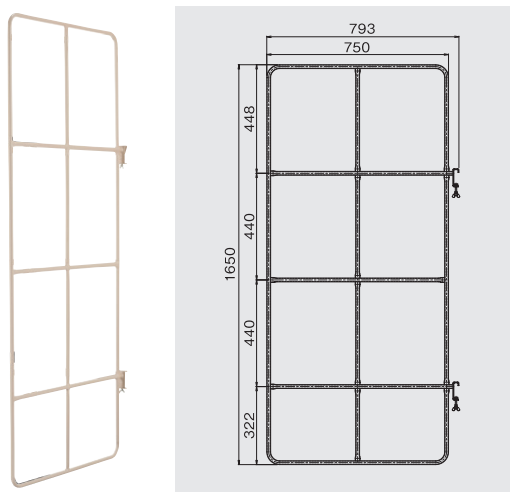

# NEW ロールボックス パレット マットレス台車

マットレスの保管に困っていませんか？  
 マットレスの収納や運搬に丁度いいマットレス台車  
 収納も運搬もこれ一台

●マットレス等の長尺ものの保管に最適。

●保管時には簡単に折りたため、スペースを取りません。

(単位 mm)

### ■仕様

外寸法(mm) 間口(W)×奥行(D)×全高(H)	内寸法(mm) 間口(W)×奥行(D)×全高(H)	自重 (kg)	積載荷重 (kg)
1,100×800×2,000	1,040×745×1,748	46	500