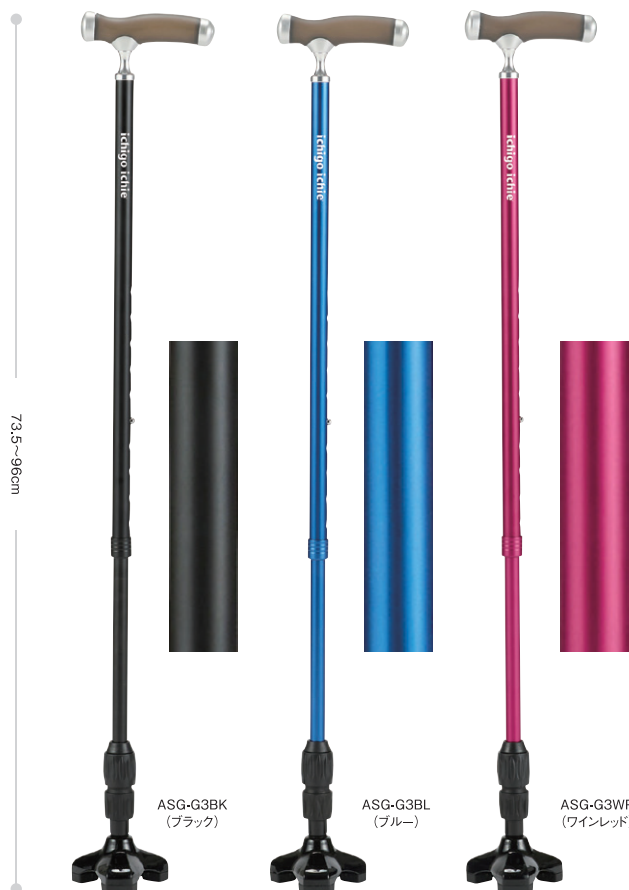

NEW ステッキ もっちートリップ

もちもち触感のやわらかグリップと杖先のサスペンション機能で手のひらに優しい杖です。

もちもち
やわらか触感!

73.5~96cm

ASG-G3BK
(ブラック)

ASG-G3BL
(ブルー)

ASG-G3WR
(ワインレッド)

グッドギア装着
3点接地で安心。

シリコングリップ
もちもち触感のやわらかグリップで手が疲れにくいです。

NEW

もっちートリップ

スリムネック

■アルミ製支柱

¥12,000 (非課税)

品番	ASG-G3BK	ブラック
	ASG-G3BL	ブルー
	ASG-G3WR	ワインレッド

JANコード	ASG-G3BK	4968501-793424
	ASG-G3BL	4968501-793554
	ASG-G3WR	4968501-793646

TAISコード	00690-000140
---------	--------------

■仕様

カラー	ー：ブラック、ブルー、ワインレッド
長さ	さ：73.5~96cm 10段階調節(2.5cm間隔)
脚部	幅：約9.5cm
杖先	ゴム：GGG-3/P60
重量	量：約450g
主材	質：支柱(アルミ)、グリップ(シリコン/ABS)、3点脚部(ABS)、先ゴム(TPR)

GG-1619
ブラック

変換キットが付属
されています。

杖先 替えゴム

※3個入り

グッドギア

¥6,050 (税込) (税抜¥5,500)

品番	GG-1619
JANコード	4968501-953200

■仕様

カラー	ー：ブラック
サイズ	：H16×W9.5cm
対応サイズ	：16φ・19φ
重量	量：約200g

サスペンション機能