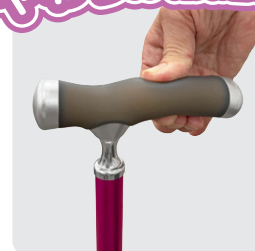

NEW ステッキ もっちートリップ

もちもち触感のやわらかグリップと杖先のサスペンション機能で手のひらに優しい杖です。

もちもち
やわらか触感!

73.5~96cm

ASG-G3BK
(ブラック)

ASG-G3BL
(ブルー)

ASG-G3WR
(ワインレッド)

グッドギア装着
3点接地で安心。

シリコングリップ
もちもち触感のやわらかグリップで手が疲れにくいです。

NEW

もっちートリップ

スリムネック

■アルミ製支柱

¥12,000 (非課税)

品番	ASG-G3BK	ブラック
	ASG-G3BL	ブルー
	ASG-G3WR	ワインレッド

JANコード	ASG-G3BK	4968501-793424
	ASG-G3BL	4968501-793554
	ASG-G3WR	4968501-793646

TAISコード	00690-000140
---------	--------------

■仕様

カラー	ー：ブラック、ブルー、ワインレッド
長さ	さ：73.5~96cm 10段階調節(2.5cm間隔)
脚部	幅：約9.5cm
杖先	ゴム：GGG-3/P60
重量	量：約450g
主材	質：支柱(アルミ)、グリップ(シリコン/ABS)、3点脚部(ABS)、先ゴム(TPR)

GG-1619
ブラック

変換キットが付属
されています。