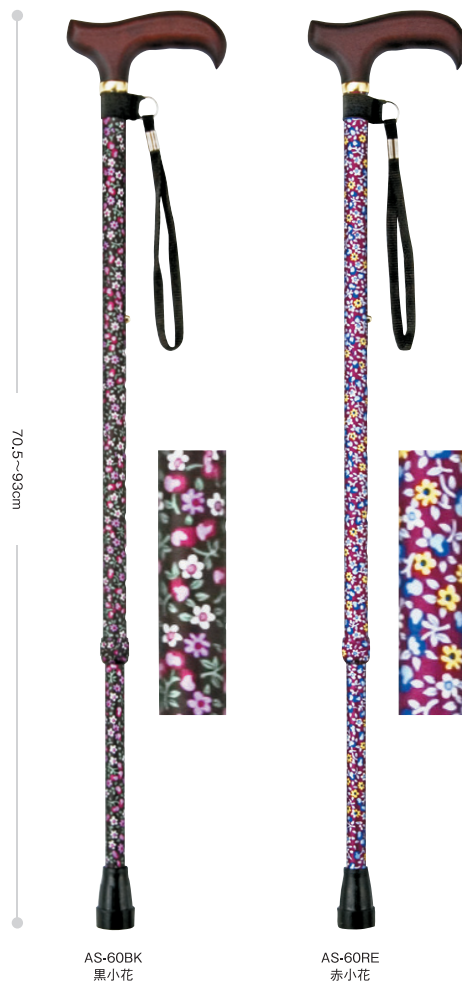

# ステッキ Stick

車いす

歩行器

電動ヘッド家具

クラッチ  
ステッキ

横押しキャリー  
シルバーカー

バスタブス

LED

## 伸縮ステッキ AS-60 (伸縮・細身)

■アルミ製支柱

¥7,590 (税込) (税抜¥6,900)

品番	AS-60BK	黒小花
	AS-60RE	赤小花
JANコード	AS-60BK	4968501-868900
	AS-60RE	4968501-869006

■仕様

カラ	ー	黒小花、赤小花
長さ	さ	70.5～93cm(伸縮10段階調節2.5cm間隔) 折りたたみ時約27cm
杖先ゴム	ム	16φ(DD-16BK/P73)
重量	量	約220g
材質	質	支柱(アルミ)、握り部(木製)、ストラップ(ナイロン)

## 折りたたみステッキ FS-60 (折りたたみ・細身)

■アルミ製支柱

¥8,470 (税込) (税抜¥7,700)

品番	FS-60BK	黒小花
	FS-60RE	赤小花
JANコード	FS-60BK	4968501-869105
	FS-60RE	4968501-869204

収納袋付き

■仕様

カラ	ー	黒小花、赤小花
長さ	さ	73～83cm(伸縮5段階調節2.5cm間隔) 折りたたみ時約27cm
杖先ゴム	ム	16φ(DD-16BK/P73)
重量	量	約250g
材質	質	支柱(アルミ)、握り部(木製)、ストラップ(ナイロン) 折りたたみ・収納袋(PP・ナイロン)