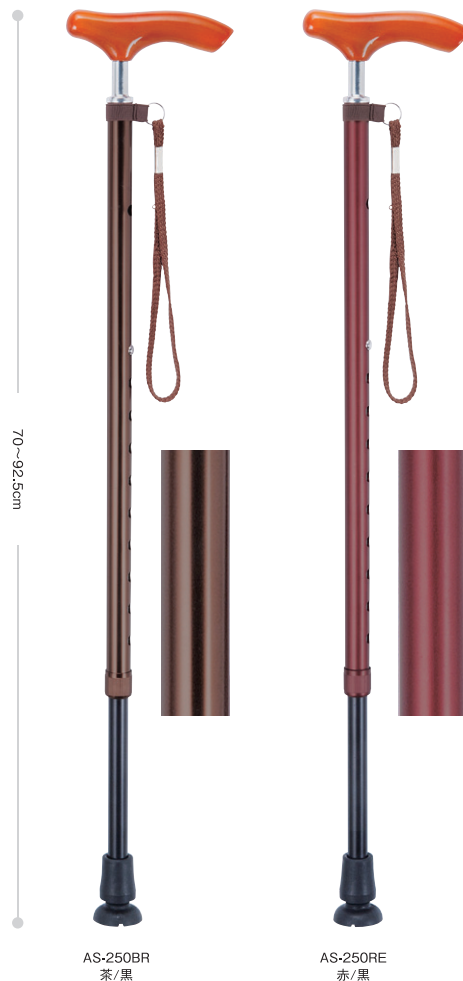

ステッキ Stick

グリップの支柱部分が
スリムな作りになっており
とても握りやすい形状に
なっております

先ゴムは標準でぴったり
地面に密着するタイプで
滑りにくく安心です。

スリムネック ツートンステッキ (伸縮・細身)

■アルミ製支柱

¥7,150 (税込) (税抜¥6,500)

品番 AS-250BR 茶/黒
AS-250RE 赤/黒

JANコード AS-250BR 4968501-957109
AS-250RE 4968501-957208

■仕様

カラ ー：茶/黒、赤/黒
長さ さ：70～92.5cm (伸縮10段階調節2.5cm間隔)
杖先ゴ ム：16φ (TGP-16BK/P73)
重量 量：約260g
材質 質：支柱(アルミ)、握り部(木製)、ストラップ(ナイロン)

AS-250BR
茶/黒

AS-250RE
赤/黒

車いす

歩行器

電動ヘッド家具

クラッチ
ステッキ

横押しキャリー
シルバーカー

バスタグス

LED

ロールボックス

ショートタイプステッキ (折りたたみ)

■アルミ製支柱

¥5,170 (税込) (税抜¥4,700)

品番 FS-3BR ブラウン
FS-3BK ブラック

JANコード FS-3BR 4968501-957406
FS-3BK 4968501-957505

収納袋付き

■仕様

カラ ー：ブラウン、ブラック
長さ さ：67～77cm (伸縮5段階調節2.5cm間隔)
折りたたみ時約28cm
杖先ゴ ム：16φ (TG-16BR、TG-16BK/P73)
重量 量：約240g
材質 質：支柱(アルミ)、握り部(木製)、ストラップ(ナイロン)
収納袋 (PVC)